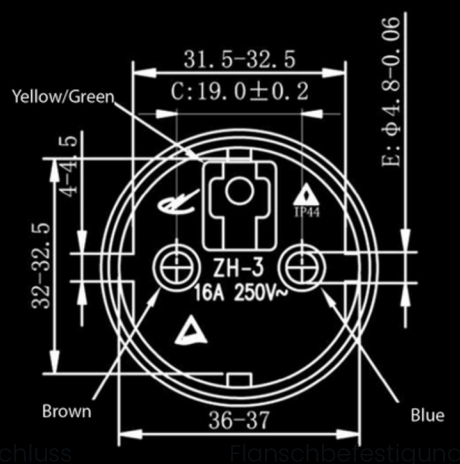

Kabel CEE z wyłącznikiem różnicowoprądowym

Kod producenta	401-60001
Kabel	H07RN-F3G 2,5 mm ² Przewód: 49 x 0,245 mm ²
Długość kabla	1670mm
Kolor kabla	Czarny
Kolor kabla wewnątrz	Brązowy, niebieski, żółty/zielony
Wtyczka 1	Wtyczka CEE żeńska 16A, kolor niebieski, IP44, 220 – 250 V
Bezpiecznik	FI/RCD 16A 220V-250V

Ważne dla użytkownika

- Używaj tylko ze stacją zasilania.
- Nie podłączaj stacji zasilania do zasilania z łądu podczas użytkowania kabla.

Kabelanschluss

Flanschbefestigung

In-Line Kabelstecker