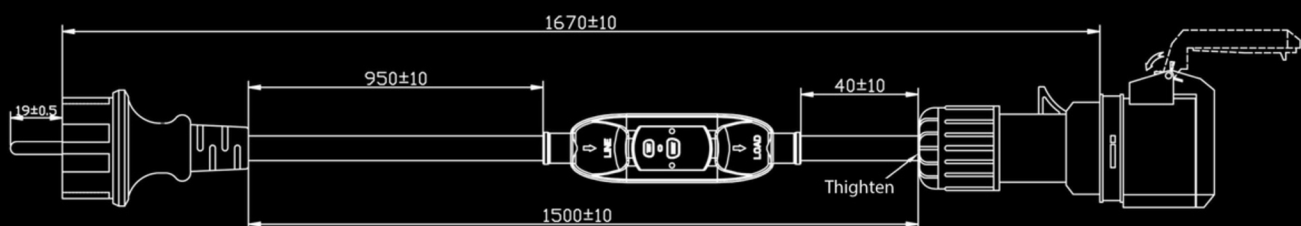

Kabel CEE z wyłącznikiem różnicowoprądowym

Kod producenta	401-60001
Kabel	H07RN-F3G 2,5 mm ² Przewód: 49 x 0,245 mm ²
Długość kabla	1670mm
Kolor kabla	Czarny
Kolor kabla wewnątrz	Brązowy, niebieski, żółty/zielony
Wtyczka 1	Wtyczka CEE żeńska 16A, kolor niebieski, IP44, 220 – 250 V
Bezpiecznik	FI/RCD 16A 220V-250V

Ważne dla użytkownika

- Używaj tylko ze stacją zasilania.
- Nie podłączaj stacji zasilania do zasilania z łądu podczas użytkowania kabla.

Kabelanschluss

Flanschbefestigung

In-Line Kabelstecker