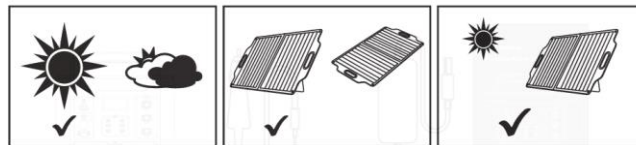

Umieść produkt w pełnym nasłonecznieniu i użyj podpórki, aby zapewnić najlepszą wydajność.

Uwaga!

Jak każdy panel słoneczny, ten produkt działa najlepiej przy dużej intensywności światła słonecznego. W dni pochmurne lub w zacienionym miejscu, jego wydajność będzie mniejsza.

Gwarancja

Ten produkt jest objęty ograniczoną gwarancją firmy Powerness dla pierwotnego nabywcy, która obejmuje produkt przed wadami wykonania i materiałowymi przez 24 miesiące od daty zakupu.

Niniejsza Gwarancja nie ma zastosowania do wad lub uszkodzeń Produktów spowodowanych czynnikami ludzkimi lub innymi czynnikami, w szczególności:

1. Wadliwe działanie lub szkody spowodowane siłą wyższą, np. klęską żywiołową lub niewłaściwym użytkowaniem
2. Produkt został naprawiony lub rozebrany przez nieautoryzowanych techników.
3. Etykieta gwarancyjna jest zmieniona, uszkodzona lub jej brakuje.
4. Numer seryjny produktu nie jest zgodny z dokumentacją producenta lub jest trudny do ustalenia.

Wsparcie techniczne

Napisz do nas na adres: service@powerness.com

WYŁĄCZNY DYSTRYBUTOR POWERNESS W POLSCE:
PRO DIGITAL SP. Z O.O.
UL. GRABISZYŃSKA 163, 53-439 WROCŁAW
NIP 8943058939 KRS 0000538805 BDO 000507781
INFO@POWERNESS.PL

www.powerness.pl