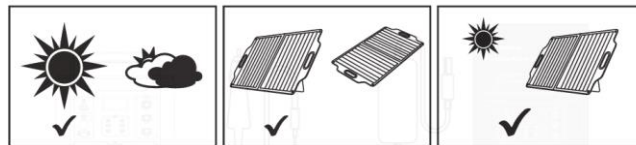

Umieść produkt w pełnym nasłonecznieniu i użyj podpórki, aby zapewnić najlepszą wydajność.

Uwaga!

Jak każdy panel słoneczny, ten produkt działa najlepiej przy dużej intensywności światła słonecznego. W dni pochmurne lub w zacienionym miejscu, jego wydajność będzie mniejsza.

Gwarancja

Ten produkt jest objęty ograniczoną gwarancją firmy Powerness dla pierwotnego nabywcy, która obejmuje produkt przed wadami wykonania i materiałowymi przez 24 miesiące od daty zakupu.

Niniejsza Gwarancja nie ma zastosowania do wad lub uszkodzeń Produktów spowodowanych czynnikami ludzkimi lub innymi czynnikami, w szczególności:

- A. Wadliwe działanie lub szkody spowodowane siłą wyższą, np. klęską żywiołową lub niewłaściwym użytkowaniem
- B. Produkt został naprawiony lub rozebrany przez nieautoryzowanych techników.
- C. Etykieta gwarancyjna jest zmieniona, uszkodzona lub jej brakuje.
- D. Numer seryjny produktu nie jest zgodny z dokumentacją producenta lub jest trudny do ustalenia.

Wsparcie techniczne

Napisz do nas na adres: service@powerness.com

WYŁĄCZNY DYSTRYBUTOR POWERNESS W POLSCE:
PRO DIGITAL SP. Z O.O.
UL. GRABISZYŃSKA 163, 53-439 WROCŁAW
NIP 8943058939 KRS 0000538805 BDO 000507781
INFO@POWERNESS.PL

www.powerness.pl