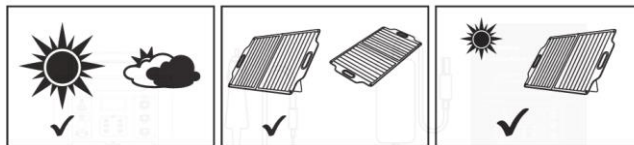

Umieść produkt w pełnym nasłonecznieniu i użyj podpórki, aby zapewnić najlepszą wydajność.

Uwaga!

Jak każdy panel słoneczny, ten produkt działa najlepiej przy dużej intensywności światła słonecznego. W dni pochmurne lub w zacienionym miejscu, jego wydajność będzie mniejsza.

Gwarancja

Ten produkt jest objęty ograniczoną gwarancją firmy Powerness dla pierwotnego nabywcy, która obejmuje produkt przed wadami wykonania i materiałowymi przez 24 miesiące od daty zakupu.

Niniejsza Gwarancja nie ma zastosowania do wad lub uszkodzeń Produktów spowodowanych czynnikami ludzkimi lub innymi czynnikami, w szczególności:

- A. Wadliwe działanie lub szkody spowodowane siłą wyższą, np. klęską żywiołową lub niewłaściwym użytkowaniem
- B. Produkt został naprawiony lub rozebrany przez nieautoryzowanych techników.
- C. Etykieta gwarancyjna jest zmieniona, uszkodzona lub jej brakuje.
- D. Numer seryjny produktu nie jest zgodny z dokumentacją producenta lub jest trudny do ustalenia.

Wsparcie techniczne

Napisz do nas na adres: service@powerness.com

WYŁĄCZNY DYSTRYBUTOR POWERNESS W POLSCE:
PRO DIGITAL SP. Z O.O.
UL. GRABISZYŃSKA 163, 53-439 WROCŁAW
NIP 8943058939 KRS 0000538805 BDO 000507781
INFO@POWERNESS.PL

www.powerness.pl