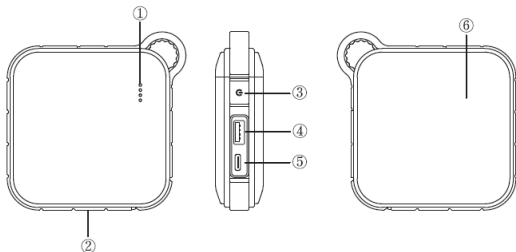

TWÓJ PRODUKT POWERNESS

1. Wskaźniki LED
2. Antywstrząsowa osłona silikonowa
3. Przycisk zasilania
4. Port wyjściowy USB-A
5. Port wejścia/wyjścia USB-C
6. Lampka LED

SPECYFIKACJA TECHNICZNA

Pojemność baterii:	10050mAh (36,17Wh)
Wejście i wyjście USB-C	PD 18W
Wyjście USB-A	5V/9V/12V 18W max.
Całkowita moc wyjściowa	18W max.
Wymiary produktu	97 x 97 x 28 mm

PODRĘCZNIK UŻYTKOWNIKA

Sprawdź poziom baterii

1. Naciśnij raz przycisk zasilania, wskaźniki LED włączą się.
2. W zależności od pozostałego poziomu naładowania baterii wskaźniki LED prezentują się inaczej wskazując poziom naładowania baterii:

Remaining Capacity	LED1	LED2	LED3	LED4
75~100%	●	●	●	●
50~75%	●	●	●	○
25-50%	●	●	○	○
10~25%	●	○	○	○
0~10%	●|●	○	○	○

3. Jeśli po naciśnięciu przycisku zasilania nie jest podłączone żadne urządzenie, wskaźniki LED wyłączą się automatycznie po około 30 sekundach.

Jak naładować?

1. Podłącz kabel USB-C do portu wejściowego USB-C.
2. Włóż drugą stronę kabla do zasilacza sieciowego podłączonego do gniazdką ściennego (w celu szybszego ładowania zalecany jest adapter z wyjściem PD).
3. Ładowanie akumulatora rozpocznie się automatycznie. Diody LED zaczną migać i włączać się jedna po drugiej.

4. Ładowanie zakończy się automatycznie po włączeniu wszystkich czterech diod LED. Odłącz zasilacz i kabel ładujący.

Jak ładować urządzenia?

1. Podłącz swój smartfon lub inne urządzenie do powerbanka za pomocą dołączonego kabla USB-C lub kabla USB-A. Ładowanie rozpocznie się automatycznie.
2. Podczas ładowania urządzeń, diody LED pakietu akumulatorów będą gasnąć jeden po drugim wraz ze zmniejszaniem się poziomu naładowania akumulatora w środku.
3. Jeśli miga ostatnia dioda LED, oznacza to, że pozostała moc powerbanku jest niewystarczająca. Należy naładować powerbank.

Jak korzystać z lampki LED?

1. Naciśnij i przytrzymaj przycisk zasilania przez 2 sekundy, lampka LED zostanie włączona/wyłączona. Gdy lampka jest włączona, możesz ustawić ją w jaśniejszym trybie, naciskając jeszcze raz przycisk zasilania.
2. Naciśnij jeszcze raz przycisk zasilania, gdy lampka jest w trybie jaśniejszym, a funkcja SOS zostanie uruchomiona. Aby wyłączyć SOS, wystarczy raz nacisnąć przycisk.

Ostrzeżenia / Bezpieczeństwo Użytkowania

Trzymaj produkt z dala od bardzo wysokich lub niskich temperatur, a także wszelkich łatwopalnych przedmiotów lub wilgotnych miejsc, a także unikaj upuszczania, uderzania lub rzucania produktu.

Należy całkowicie naładować baterię zewnętrzną co najmniej raz na trzy miesiące, aby uniknąć skrócenia jej żywotności.

Powerbank ma wbudowaną, niewymienną baterię, nie próbuj otwierać powerbanku lub wyjmować baterii, ponieważ może to spowodować obrażenia ciała i uszkodzenie urządzenia.

W celu usunięcia baterii należy skontaktować się z lokalnym przedsiębiorstwem zajmującym się recyklingiem. Wbudowana, niewymienna bateria została zaprojektowana tak, aby wystarczyć na cały okres użytkowania produktu.